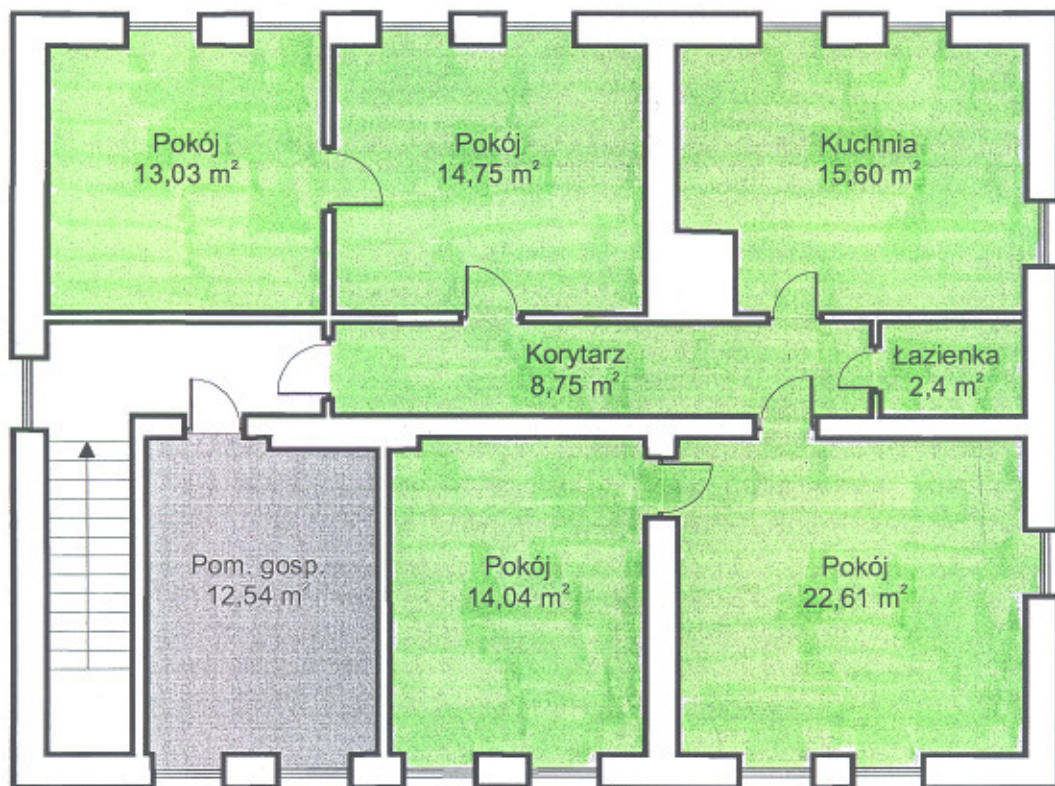

Budynek mieszkalny wielorodzinny, Kalinówka Kościelna, dz. nr geod. 208/2

I piętro, skala 1:100

Lokal mieszkalny Nr 3, powierzchnia całkowita 91,18 m²

Pomieszczenie przynależne do lokalu mieszkalnego Nr 2